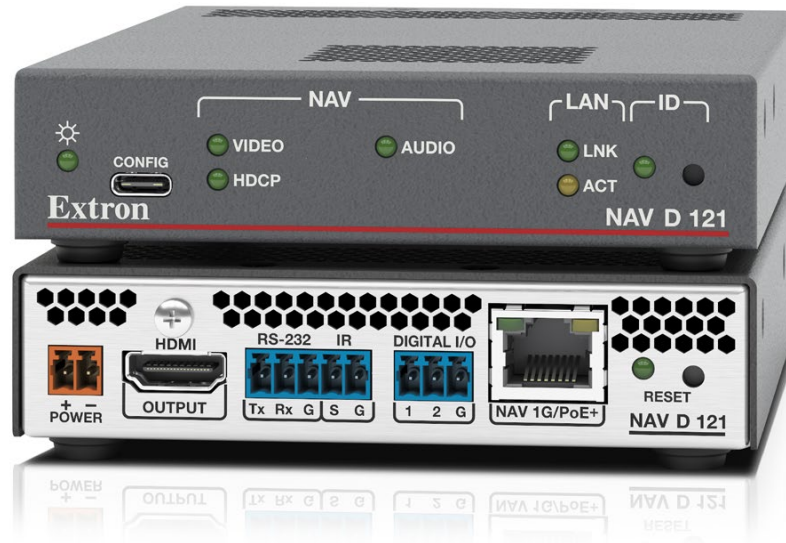

NAV D 121

支持 HDMI 的 1G PRO AV OVER IP 紧凑型解码器

NAV D 121 是一款功能强大的 Pro AV over IP 紧凑型解码器。它可通过隔离或融合的企业 IP 网络视觉无损地传输 4K/60、带 4:4:4 色度取样的视频。NAV D 121 支持 PoE+ 供电,可隐蔽地安装至显示器后方或投影机附近,并提供 RS-232、数字输入/输出和红外控制端口。

- ▶ 紧凑型高性价比解码器
- ▶ PURE3® 编解码技术大大提升了网络弹性
- ▶ 智能流选择技术可显著降低带宽需求
- ▶ HDMI 输出支持高达 4K/60 @ 4:4:4 的视频分辨率,并符合 HDCP 2.3 标准
- ▶ 功耗低于其他解码器
- ▶ 可配置电源优先级