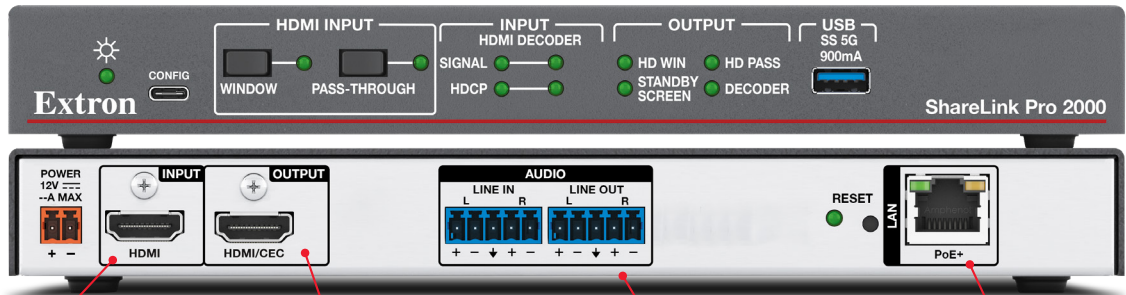

概述

显示控制

通过 HDMI 连接实现 CEC 内置控制，
无需单独安装控制处理器

紧凑的薄型外壳

1" (2.5 cm) 外壳可安装在机架中，
或隐蔽地安装在平板显示器后面

4K HDMI 输入

使有线用户或信号源
能同时与无线用户
进行协作

4K HDMI 输出