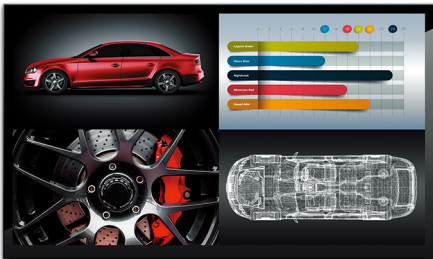

特性

为所有设备提供全屏镜像

显示您设备的整个屏幕，构建更流畅和便捷的协作环境。

ConferenceShare™ 可将室内摄像头无线连接到 UC 笔记本电脑

可无线共享来自 USB 设备（例如摄像头或麦克风）的内容，以便在 Microsoft Teams、Zoom 或其他 UC 会议中使用。

支持无线及有线信号源同屏显示

HDMI 输入可实现有线用户或信号源与无线网络用户的同时协作。

支持 Mac/Windows 计算机以及 Apple/Android 平板电脑和智能手机

专属 App 提供跨平台的一致性用户体验

所有平台采用相似的界面，当用户需要相互协助或同时操控不同的设备时，无需顾虑如何连接及共享内容等问题。

同时显示来自 4 台设备的内容

同时显示各种不同的信号源内容，减少甚至消除对信号切换的需求，可有效促进协作和讨论。

集中式管理

通过一个中心控制点监控 ShareLink Pro 2000 的使用情况、进行固件升级以及还原多台设备保存的配置文件。

HDMI 输入和输出支持分辨率高达 4K 的计算机和视频信号

旁路模式下支持 8 位色深、带 4:4:4 色度取样的分辨率高达 4096x2160 的信号。

协作模式使任何与会者都能显示及控制演示内容

对已连接设备上的内容进行显示，以增强集体讨论会、团体会议和其他协作活动的互动性。

主持人模式确保仅显示经授权的内容

主持人可以决定哪些用户有权访问显示设备以及内容的显示方式。

显示码确保内容只传送到指定的显示

随机生成或用户定义的显示验证码可避免无意间向相邻空间共享或显示内容。

WebView™ 技术可通过网络浏览器在与会者的个人设备上显示演示内容

ShareLink Pro 2000 可将内容显示在与会者的移动设备上。这对于那些不方便观看主显示器的与会者来说非常适用。

完全可定制的欢迎界面

多个配置选项，可在欢迎界面显示、隐藏或定制信息，帮助用户快速连接个人设备并共享内容。

连接至现有的无线网络

ShareLink Pro 2000 直接利用现有的无线网络基础设施，轻松实现与不同移动设备的无线网络连接。

128 位数据加密

多种安全协议确保在设备和 ShareLink Pro 之间传输的所有内容都是安全加密的。

通过 HDMI 连接提供 CEC 显示控制

PoE+ 可通过单根以太网电缆供电及通信，无需本地电源 - 电源合路器单独出售

轻松共享任一设备上的内容

用户可以通过 AirPlay、Miracast™ (需安装 WFA 100 适配器) 或 Webshare™ 快速共享内容。无需安装软件。

屏幕保护程序

当检测到无活动信号输入时，可以将输出到显示设备的视频和同步信号自动关闭，使显示器自动进入待机模式，以节约能源、降低成本及延长屏幕的使用寿命。

通过 Extron PCS (产品配置软件) 轻松地进行设置和调试

使用单个软件应用程序就可方便地配置多个产品。

兼容 Extron 安装解决方案

可选用 Extron 薄型和桌下安装支架、桌下套件以及机架搁板进行轻松安装。

1" (2.5 cm) 高、半机架宽金属外壳

紧凑的薄型外壳可隐蔽地安装在讲台内或平板显示器后面。

SHARELINK PRO 主要特性对比

	ShareLink Pro 2500	ShareLink Pro 2000
ConferenceShare	支持	支持
以太网口	两个	一个
显示控制选项	RS-232/CEC/IR/串行	CEC
显示器支持	两台	一台
输入/输出控制	支持	不支持
主动学习	支持	不支持