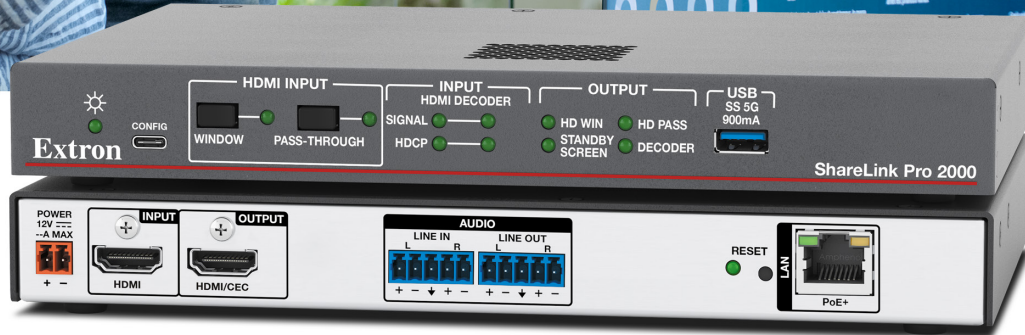

ShareLink Pro 2000

4K 无线演示系统

4K UHD

5Gbps USB

EVERLAST
POWER SUPPLIES

功能强大且极具性价比的无线协作解决方案

- ▶ 为所有设备提供全屏镜像
- ▶ **新** - ConferenceShare™ 可将室内摄像头无线连接到 UC 笔记本电脑，以支持 Teams 和 Zoom 会议
- ▶ 支持 Mac®/Windows® 计算机以及 Apple®/Android™ 平板电脑和智能手机
- ▶ 专属 App 支持主持人模式及其他特性
- ▶ 通过 AirPlay、Miracast 或 WebShare 轻松分享内容 - 无需安装软件
- ▶ **新** - HDMI 输出支持分辨率高达 4K 的计算机和视频信号
- ▶ 同时显示来自 4 台设备的内容

Extron

ShareLink Pro 2000

Extron ShareLink Pro 2000 是一款 4K 无线演示系统,允许任一用户将其个人电脑、平板电脑或智能手机上的演示内容共享至显示器,实现轻松、有效的协作。它采用先进的技术,可同时显示 4 路信号源内容,含本地 HDMI 连接的设备。搭配 Extron GVE (GlobalViewer Enterprise) 软件使用时,可实现对整个企业或校园内多台设备的控制管理。ShareLink Pro 2000 的专业能力可将视音频及移动设备轻松集成至各类会议和协作空间。

ShareLink Pro 2000 支持 ConferenceShare™,可无线共享连接的 USB 会议室设备 (例如摄像头或麦克风) 内容,以便在 Microsoft Teams 或 Zoom 会议中使用。该软件通过现有的 Wi-Fi 网络将 Windows 和 macOS 笔记本电脑连接到 ShareLink Pro 无线演示系统。然后,运行 UC 软件的笔记本电脑就可以共享连接在 ShareLink Pro 演示系统的 USB 会议室设备的内容。

特性

为所有设备提供全屏镜像

显示您设备的整个屏幕，构建更流畅和便捷的协作环境。

ConferenceShare™ 可将室内摄像头无线连接到 UC 笔记本电脑

可无线共享来自 USB 设备（例如摄像头或麦克风）的内容，以便在 Microsoft Teams、Zoom 或其他 UC 会议中使用。

支持无线及有线信号源同屏显示

HDMI 输入可实现有线用户或信号源与无线网络用户的同时协作。

支持 Mac/Windows 计算机以及 Apple/Android 平板电脑和智能手机