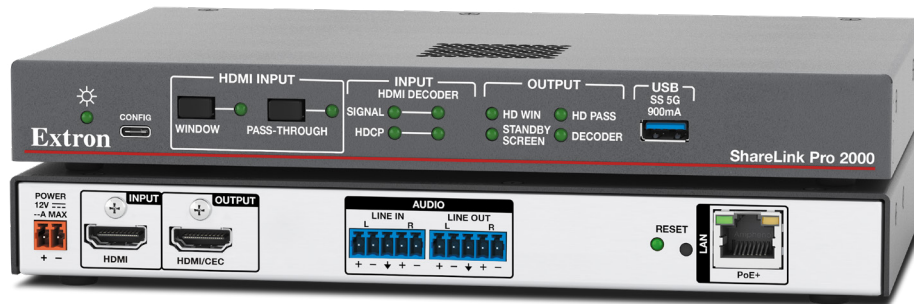

ShareLink Pro 2000

4K 无线演示系统

4K UHD

5Gbps USB

EVERLAST
POWER SUPPLIES

功能强大且极具性价比的无线协作解决方案

- ▶ 为所有设备提供全屏镜像
- ▶ **新** - ConferenceShare™ 可将室内摄像头无线连接到 UC 笔记本电脑，以支持 Teams 和 Zoom 会议
- ▶ 支持 Mac®/Windows® 计算机以及 Apple®/Android™ 平板电脑和智能手机
- ▶ 专属 App 支持主持人模式及其他特性
- ▶ 通过 AirPlay、Miracast 或 WebShare 轻松分享内容 - 无需安装软件
- ▶ **新** - HDMI 输出支持分辨率高达 4K 的计算机和视频信号
- ▶ 同时显示来自 4 台设备的内容

Extron

ShareLink Pro 2000

Extron ShareLink Pro 2000 是一款 4K 无线演示系统,允许任一用户将其个人电脑、平板电脑或智能手机上的演示内容共享至显示器,实现轻松、有效的协作。它采用先进的技术,可同时显示 4 路信号源内容,含本地 HDMI 连接的设备。搭配 Extron GVE (GlobalViewer Enterprise) 软件使用时,可实现对整个企业或校园内多台设备的控制管理。ShareLink Pro 2000 的专业能力可将视音频及移动设备轻松集成至各类会议和协作空间。

ShareLink Pro 2000 支持 ConferenceShare™,可无线共享连接的 USB 会议室设备 (例如摄像头或麦克风) 内容,以便在 Microsoft Teams 或 Zoom 会议中使用。该软件通过现有的 Wi-Fi 网络将 Windows 和 macOS 笔记本电脑连接到 ShareLink Pro 无线演示系统。然后,运行 UC 软件的笔记本电脑就可以共享连接在 ShareLink Pro 演示系统的 USB 会议室设备的内容。

特性

为所有设备提供全屏镜像

显示您设备的整个屏幕，构建更流畅和便捷的协作环境。

ConferenceShare™ 可将室内摄像头无线连接到 UC 笔记本电脑

可无线共享来自 USB 设备（例如摄像头或麦克风）的内容，以便在 Microsoft Teams、Zoom 或其他 UC 会议中使用。

支持无线及有线信号源同屏显示

HDMI 输入可实现有线用户或信号源与无线网络用户的同时协作。

支持 Mac/Windows 计算机以及 Apple/Android 平板电脑和智能手机