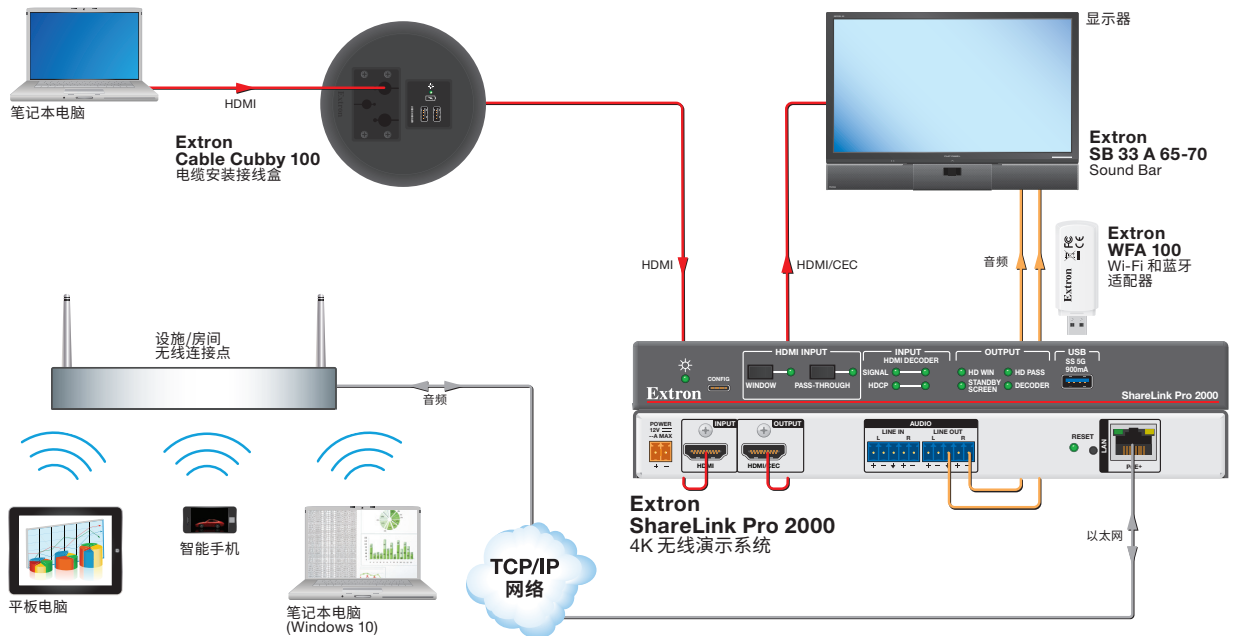

概述

显示控制

通过 HDMI 连接实现 CEC 内置控制，
无需单独安装控制处理器

紧凑的薄型外壳

1" (2.5 cm) 外壳可安装在机架中，
或隐蔽地安装在平板显示器后面

4K HDMI 输入

使有线用户或信号源
能同时与无线用户
进行协作

4K HDMI 输出

支持来自 HDMI 输入或软件
共享内容的分辨率高达 4K 的
计算机和视频信号

线路电平音频输入 和输出

线路电平音频输入和输出连接
到房间音频系统

千兆以太网和 PoE+

可通过单根电缆传输数据及供电，
无需本地电源

应用示意图

TRUE 4K 技术参数		
最大 4K 能力		
分辨率和刷新率	色度取样	每色最大位深
4096 x 2160 @ 60 Hz 3840 x 2160 @ 60 Hz 4096 x 2160 @ 30 Hz 3840 x 2160 @ 30 Hz	4:4:4	8 位
4096 x 2160 @ 60 Hz 3840 x 2160 @ 60 Hz	4:2:0	12 位
帧率 ¹	24, 25, 30, 50 或 60 fps	
色度取样 ¹	4:4:4, 4:2:2 或 4:2:0	
色深 ¹	每色 8, 10 或 12 位	
信号类型	HDMI 2.0b, HDCP 2.3	
最高视频数据速率	18 Gbps (每色 6 Gbps)	
最高像素时钟	600 MHz	
注: ¹ 受最高数据速率限制。使用我们网站 http://www.extron.com/8Kdatarate 的计算器来确定该数据速率所能支持的视频参数。		
注: 以上技术参数仅适用于直通模式。		