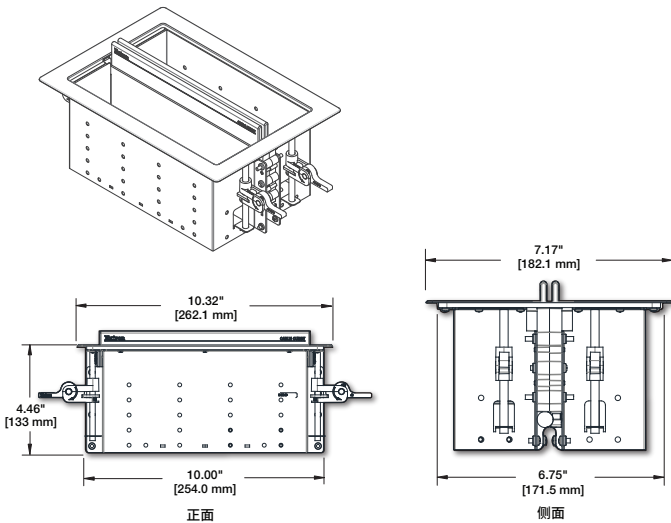

简介

Cable Cubby® 1402 具有多种 Extron 独有的、易于集成的特性, 可提供快速的配置和安装。其配备的锁定组件无需工具即可将接线盒固定到家具表面。盖板减震器可确保平滑、安静的操作。桌内嵌入部分高度的缩减, 使得此款接线盒特别适用于模块化空间的半永久式折叠桌。Cable Cubby 1402 随附标准连接支架, 每侧最多可安装3个Retractor模块、3个AAP或8根视音频电缆。

主要特性

- ▶ Retractor 支架可支持 3 个 Retractor Series/2 或 Retractor Series/2 XL 电缆卷收模块
- ▶ 连接支架支持多达 3 个单格 AAP
- ▶ 电缆直通支架支持多达 8 根视音频电缆
- ▶ 顶部可提供黑色电镀或拉丝铝饰面

尺寸图

技术参数

一般规格		
电源 (可选)		
美式交流电源模块	125 VAC, 50-60 Hz, 12 A 最大总功率	
安装		
家具安装		
最小/最大桌面厚度		
13 mm~63 mm		
外壳类型		
金属		
接线盒尺寸		
顶部面板 (外缘)	269 mm 宽 x 189 mm 深	
表面开口 (内缘)	254 mm 宽 x 172 mm 深	
接线盒深度	113 mm 高	
认证标准		
CE, RoHS, WEEE		
US 配置*		
UL, c-UL		
注: *只有在 Cable Cubby 包含 US AC 电源模块时, UL 认证才有效。		
产品保修		
3 年部件和人工保修		
型号	产品说明	产品编号
Cable Cubby 1402	黑色 - 带美式交流电源模块	60-1708-02
Cable Cubby 1402	黑色 - 不带交流电源模块	70-1185-02
Cable Cubby 1402	拉丝铝 - 不带交流电源模块	70-1185-08
可选附件		
CableCover - 大号	用于 Cable Cubby 1402	70-1080-02
CCM 155	用于 Cable Cubby 1402 的 Flex55 和欧式安装套件	70-1164-01
开孔模板	用于 Cable Cubby 1402	70-1042-80
电源模块		
	AC 100 系列	AC+USB 200 系列
插座	产品说明	产品说明
美式, 线缆	带 2 个插座	带 2 个 AC 和 2 个 USB 插座
美式, 线管	带 2 个插座	带 2 个 AC 和 2 个 USB 插座
英式	带 2 个插座	带 1 个 AC 和 2 个 USB 插座
欧式	带 2 个插座	带 1 个 AC 和 2 个 USB 插座
澳式	带 2 个插座	带 1 个 AC 和 2 个 USB 插座
瑞士	带 2 个插座	带 1 个 AC 和 2 个 USB 插座
法式	带 2 个插座	带 1 个 AC 和 2 个 USB 插座
意大利	带 2 个插座	带 1 个 AC 和 2 个 USB 插座
南非	带 1 个插座	带 1 个 AC 和 2 个 USB 插座
丹麦	带 2 个插座	带 1 个 AC 和 2 个 USB 插座
通用	带 2 个插座	带 1 个 AC 和 2 个 USB 插座
中国	带 2 个插座	带 1 个 AC 和 2 个 USB 插座
日本	带 2 个插座	带 1 个 AC 和 2 个 USB 插座
巴西	带 2 个插座	带 1 个 AC 和 2 个 USB 插座
	产品编号#	产品编号#
美式, 线缆	60-1385-01	60-1697-01
美式, 线管	60-1385-20	60-1697-20
英式	60-1385-02	60-1384-02
欧式	60-1385-03	60-1384-03
澳式	60-1385-04	60-1384-04
瑞士	60-1385-05	60-1384-05
法式	60-1385-06	60-1384-06
意大利	60-1385-07	60-1384-07
南非	60-1385-08	60-1384-09
丹麦	60-1385-09	60-1384-10
通用	60-1385-10	60-1384-11
中国	60-1385-11	60-1384-11
日本	60-1385-12	
巴西	60-1385-13	