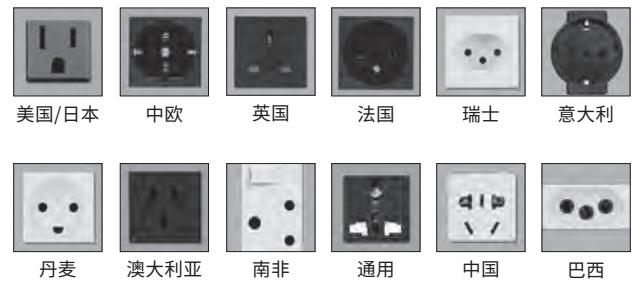

获专利的模块化设计能从接线盒的上方对电缆和 AAP 进行安装或维护。交流电源模块适用于美国、欧洲及世界其它主要市场。为了支持视音频演示环境中智能手机、平板电脑和小型笔记本电脑的广泛应用, 选配的 AC+USB 系列电源模块可提供一个或两个交流电源插座以及两个 USB A 型电源接口。美式交流电源模块通过 UL/c-UL 认证。选购附件包括能简化安装的开孔模板以及可改善电缆管理的 CableCover。

主要特性

- ▶ Retractor 支架可支持 3 个 Retractor Series/2 或 Retractor Series/2 XL 电缆卷收模块
- ▶ 连接支架支持多达 3 个单格 AAP
- ▶ 电缆直通支架支持多达 8 根视音频电缆
- ▶ 顶部可提供黑色电镀或拉丝铝饰面

尺寸图

技术参数

一般规格		
电源 (可选)		
美式交流电源模块	125 VAC, 50-60 Hz, 12 A 最大总功率	
安装		
家具安装		
最小/最大桌面厚度		
13 mm~63 mm		
外壳类型		
金属		
接线盒尺寸		
顶部面板 (外缘)	269 mm 宽 x 189 mm 深	
表面开口 (内缘)	254 mm 宽 x 172 mm 深	
接线盒深度	113 mm 高	
认证标准		
CE, RoHS, WEEE		
US 配置*		
UL, c-UL		
注: *只有在 Cable Cubby 包含 US AC 电源模块时, UL 认证才有效。		
产品保修		
3 年部件和人工保修		
型号	产品说明	产品编号
Cable Cubby 1402	黑色 - 带美式交流电源模块	60-1708-02
Cable Cubby 1402	黑色 - 不带交流电源模块	70-1185-02
Cable Cubby 1402	拉丝铝 - 不带交流电源模块	70-1185-08
可选附件		
CableCover - 大号	用于 Cable Cubby 1402	70-1080-02
CCM 155	用于 Cable Cubby 1402 的 Flex55 和欧式安装套件	70-1164-01
开孔模板	用于 Cable Cubby 1402	70-1042-80
电源模块		
	AC 100 系列	AC+USB 200 系列
插座	产品说明	产品说明
美式, 线缆	带 2 个插座	带 2 个 AC 和 2 个 USB 插座
美式, 线管	带 2 个插座	带 2 个 AC 和 2 个 USB 插座
英式	带 2 个插座	带 1 个 AC 和 2 个 USB 插座
欧式	带 2 个插座	带 1 个 AC 和 2 个 USB 插座
澳式	带 2 个插座	带 1 个 AC 和 2 个 USB 插座
瑞士	带 2 个插座	带 1 个 AC 和 2 个 USB 插座
法式	带 2 个插座	带 1 个 AC 和 2 个 USB 插座
意大利	带 2 个插座	带 1 个 AC 和 2 个 USB 插座
南非	带 1 个插座	带 1 个 AC 和 2 个 USB 插座
丹麦	带 2 个插座	带 1 个 AC 和 2 个 USB 插座
通用	带 2 个插座	带 1 个 AC 和 2 个 USB 插座
中国	带 2 个插座	带 1 个 AC 和 2 个 USB 插座
日本	带 2 个插座	带 1 个 AC 和 2 个 USB 插座
巴西	带 2 个插座	带 1 个 AC 和 2 个 USB 插座
	产品编号#	产品编号#
美式, 线缆	60-1385-01	60-1697-01
美式, 线管	60-1385-20	60-1697-20
英式	60-1385-02	60-1384-02
欧式	60-1385-03	60-1384-03
澳式	60-1385-04	60-1384-04
瑞士	60-1385-05	60-1384-05
法式	60-1385-06	60-1384-06
意大利	60-1385-07	60-1384-07
南非	60-1385-08	60-1384-09
丹麦	60-1385-09	60-1384-10
通用	60-1385-10	60-1384-11
中国	60-1385-11	60-1384-11
日本	60-1385-12	
巴西	60-1385-13	