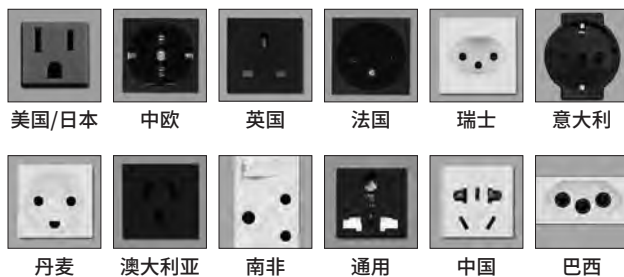

可选的电源插座

Cable Cubby 650 UT 开启 – 兼容第二代电源模块、AAP、Extron Retractor 和电缆。